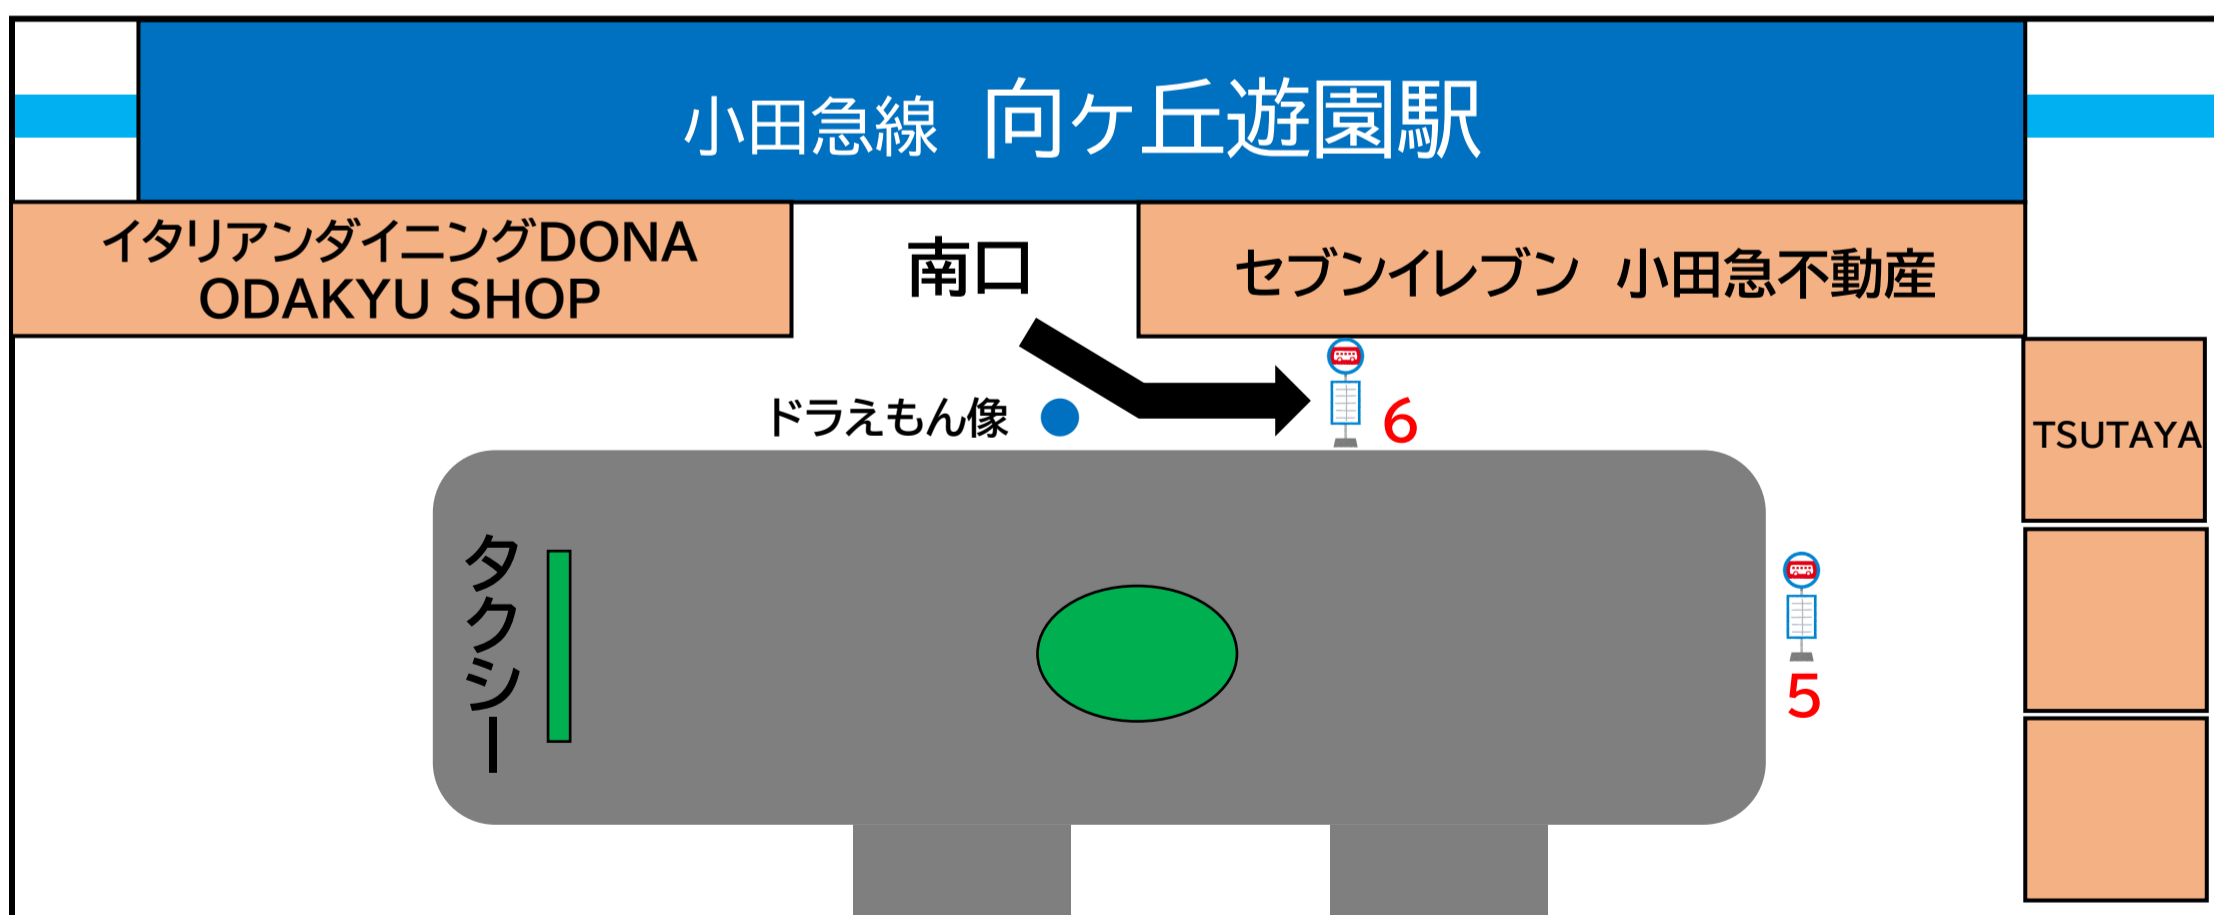

向ヶ丘遊園駅南口

のりば:6

向01

梶が谷駅 行き

〈神木本町経由〉

時	平日	土曜日	休日
5			
6	30 50	30 50	30 53
7	10 29 45	10 27 43 58	16 40
8	02 19 36 54	13 28 43 58	04 29 54
9	12 29 46	13 28 48	17 35 53
10	04 22 40	12 36	12 32 52
11	01 24 47	00 23 46	12 32 52
12	10 32 56	09 32 55	12 34 56
13	20 43	19 41	18 38 58
14	06 29 52	05 28 51	16 34 52
15	15 38	11 31 51	10 28 47
16	01 24 48	12 34 55	06 26 46
17	12 35 58	16 37 58	06 26 45
18	21 44	19 39 59	05 25 45
19	07 28 49	17 37 59	05 25 45
20	12 30 50	25 55	05 30 55
21	18 46	22 47	22 47
22	16最終	16最終	16最終

バス停への行き方

- ①南口の改札を出ます
- ②「ドラえもん像」の左側にバス停があります

※駅の改札口は2ヶ所あり【南口】の方に向かってください
 ※同じのりばに別系統のバスも来ます。乗り間違いに注意してください

2022.7現在